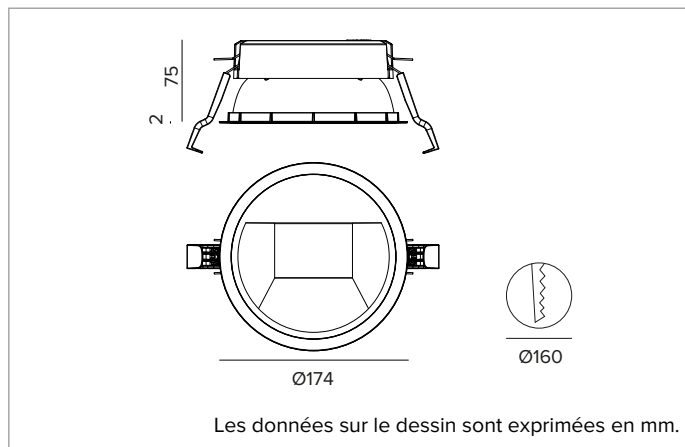

1T8325EL80 | CCTEVO WALL WASHER 160

Downlight encastrable à LED version trim

	4000K	H(m)	D1(m)	D2(m)	E _{max} (lx)		
	Ra80	42°	77°				
Fixture Power	35W	1	0.86	1.70	2684		
Source Flux	4896lm	2	1.73	3.40	671		
Fixture Flux	3392lm	3	2.59	5.11	298		
Efficacy	98lm/W	4	3.46	6.81	168		
TS1574	I _{max} =633cd/klm	I _{max}	3100cd	5	4.32	8.51	107

CCT nominale : 4000K

Durée utile (L80/B10) : >50000h tq +25°C

CARACTÉRISTIQUES DE L'ÉCLAIRAGE

Optique WW : réflecteur asymétrique en aluminium pré-anodisé haute réflexion, paralume en acrylique holographique et diffuseur, parties de la structure en thermoplastique.

Optique : WALL WASHER

Rendement optique : 69%

Flux appareil : 3392lm

Efficacité lumineuse : 98lm/W

Sécurité photobiologique : Conforme au groupe RG1 (Risque faible)

CARACTÉRISTIQUES MÉCANIQUES

Dissipateur en aluminium noir moulé sous pression. Structure en matière thermoplastique noire, anneau frontal cut-off thermoplastique blanc. Joint en silicone pour l'étanchéité à l'eau et à la poussière. Version trim avec anneau intégré blanc.